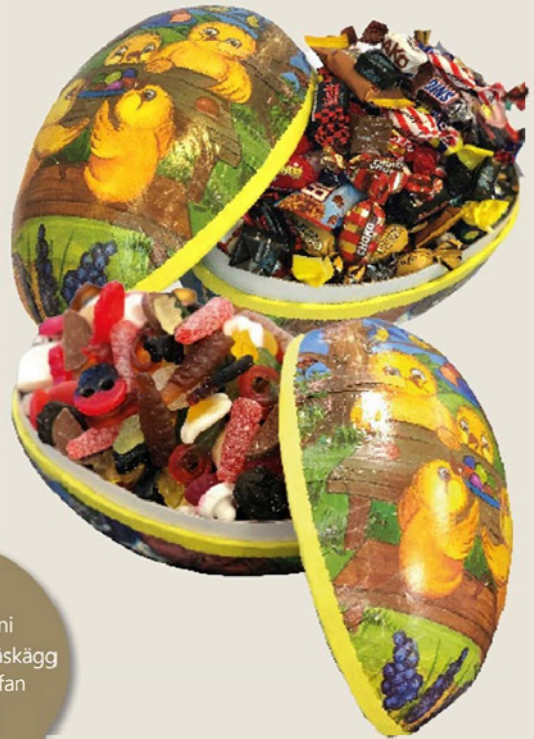

Maila oss om ni önskar att få era påskägg inpackade i cellofan med snöre.